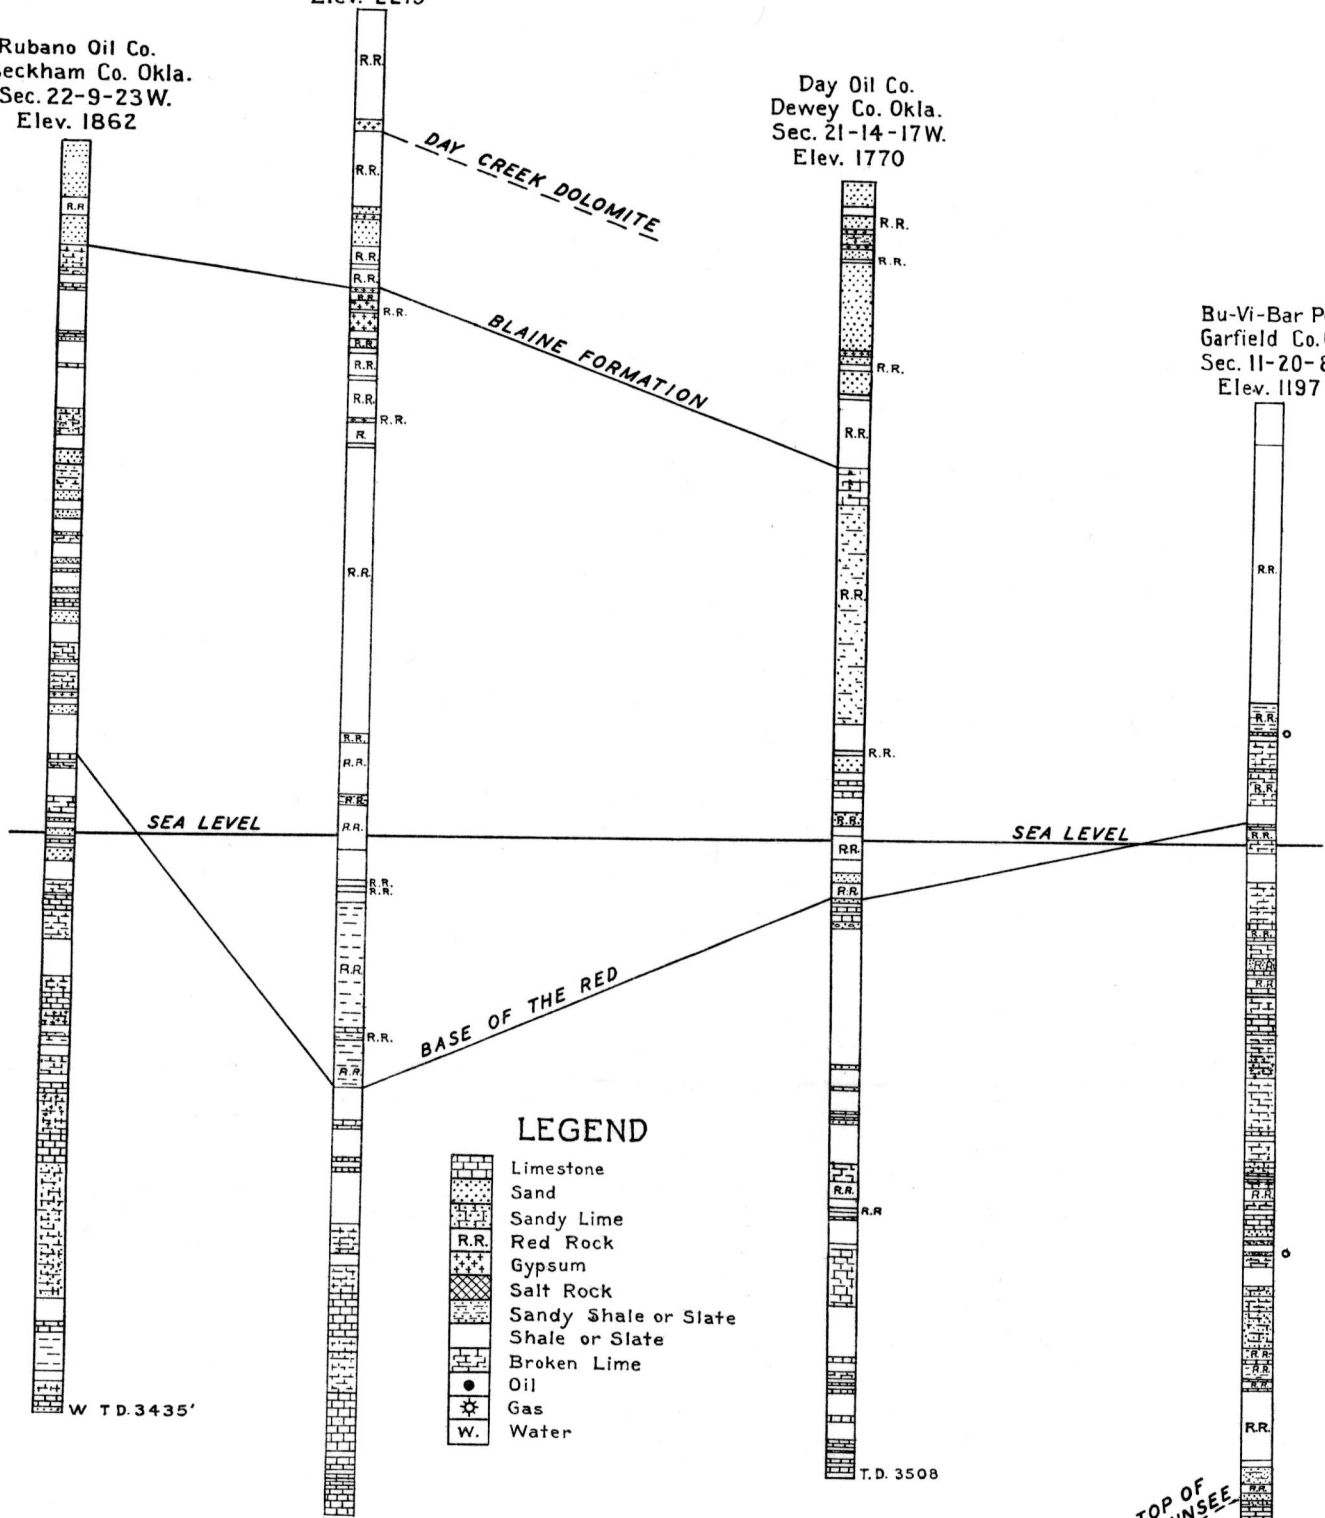

Roxana Pet.
 Roger Mills Co. Okla.
 Sec. 9-16-21W.
 Elev. 2219

Rubano Oil Co.
 Beckham Co. Okla.
 Sec. 22-9-23W.
 Elev. 1862

Day Oil Co.
 Dewey Co. Okla.
 Sec. 21-14-17W.
 Elev. 1770

Bu-Vi-Bar Pet.
 Garfield Co. Okla.
 Sec. 11-20-8W.
 Elev. 1197

TOP OF WABAUNSEE